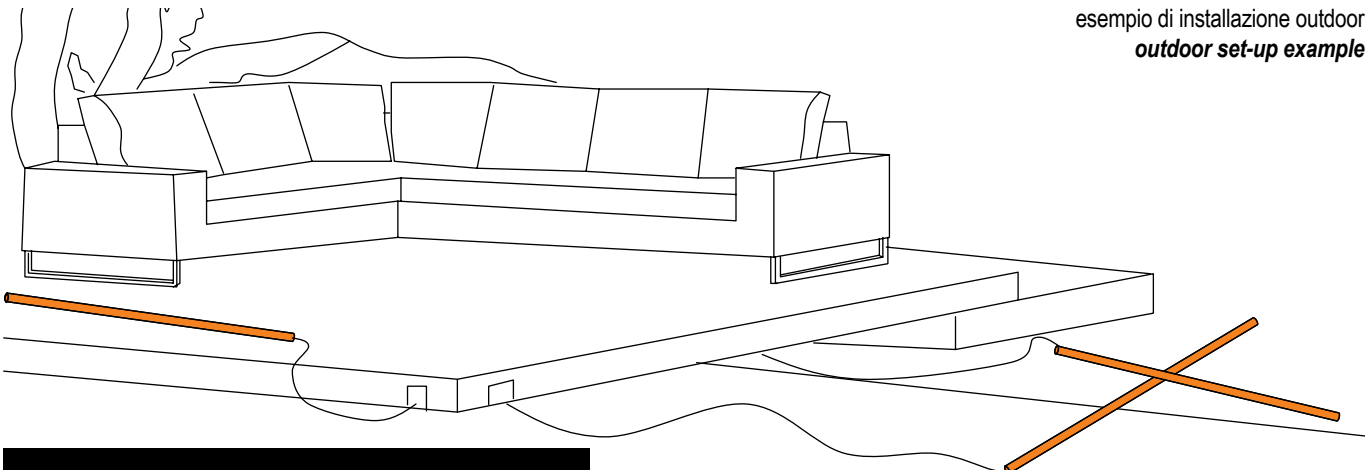

esempio di installazione outdoor
outdoor set-up example