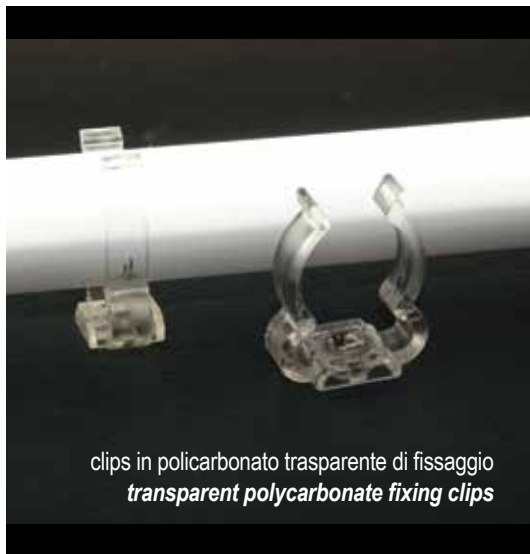

FAGLE 20 TLS collection (with touch led switch)

MODEL	FAGLE 20 TLS 1000	FAGLE 20 TLS 450	FAGLE 20 TLS 600	FAGLE 20 TLS 900	FAGLE 20 TLS 1200
Dimension (L)	1000 mm	410 mm	560 mm	860 mm	1160 mm
Finish	Policarbonato opale Opal polycarbonate	Policarbonato opale Opal polycarbonate	Policarbonato opale Opal polycarbonate	Policarbonato opale Opal polycarbonate	Policarbonato opale Opal polycarbonate
Max wattage	19,6W / meter	6,40W	9,32W	15,20W	21,10W
Lumen	792-1140 lm	257-370,5 lm	376,20-541,50 lm	613-883 lm	851-1225 lm
CRI	80	80	80	80	80
n. leds	120 leds / meter	39 leds	57 leds	93 leds	129 leds
Voltage	12VDC	12VDC	12VDC	12VDC	12VDC
Optic	120°	120°	120°	120°	120°
Cut out LxW	-	-	-	-	-
Installation	surface	surface	surface	surface	surface
Color appearance					
WW—Warm white	141.39.001	141.31.001	141.32.001	141.33.001	141.34.001
NW—Natural white	141.39.002	141.31.002	141.32.002	141.33.002	141.34.002
CW—Cool white	141.39.003	141.31.003	141.32.003	141.33.003	141.34.003