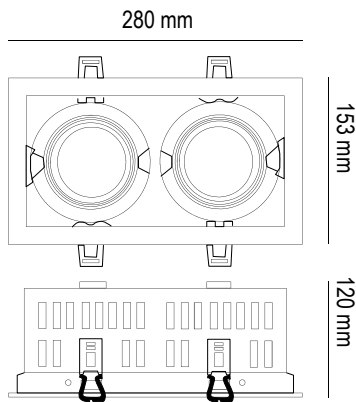

SEGNA 20

SEGNA 40

SEGNA 60

SEGNA collection

MODEL	SEGNA 20 WH	SEGNA 40 WH	SEGNA 60 WH
Finish	Bianco opaco	Bianco opaco	Bianco opaco
	Matt white	Matt white	Matt white
Max wattage	COB LED 1x20W	COB LED 2x20W	COB LED 3x20W
Lumen	1200-1260 lm	2400-2520 lm	3600-3780 lm
CRI	80	80	80
n. leds	1 leds	2 leds	3 leds
Voltage	220-240VAC	220-240VAC	220-240VAC
Optic	24°	24°	24°
Cut out LxW	144x144mm	144x270mm	144x397mm
Installation	recessed	recessed	recessed
Adjustable/orientation	60°	60°	60°
Color appearance			
WW—Warm white	164.00.011	164.01.011	164.02.011
NW—Natural white	164.00.012	164.01.012	164.02.012
CW—Cool white			

IP40