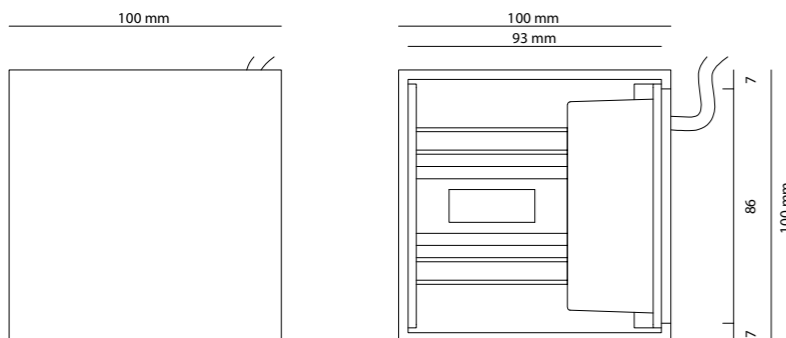

marcature / marks

dimensioni / dimensions

**ZEMIS**
CUBIC
LUCI PER ESTERNO
Outdoor luminaires

finitura / finishes

diffusore / diffuser

installazione / installation

fissaggio / fixing system

sorgente luminosa / light sources