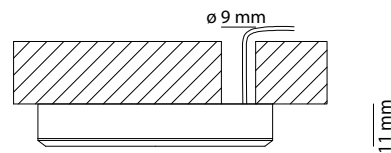

Installazione in superficie senza la necessità di progettare preventive e complesse forature del mobile. Il montaggio avviene attraverso un semplice fissaggio del distanziale con le due viti in dotazione a cui si applica successivamente il faretto con una leggera pressione.
Surface installation without the need for planned and complex holes in the furniture. Assembly is achieved by simply mounting the spacer with the two supplied screws, to which the spotlight is then fixed by pressing lightly.