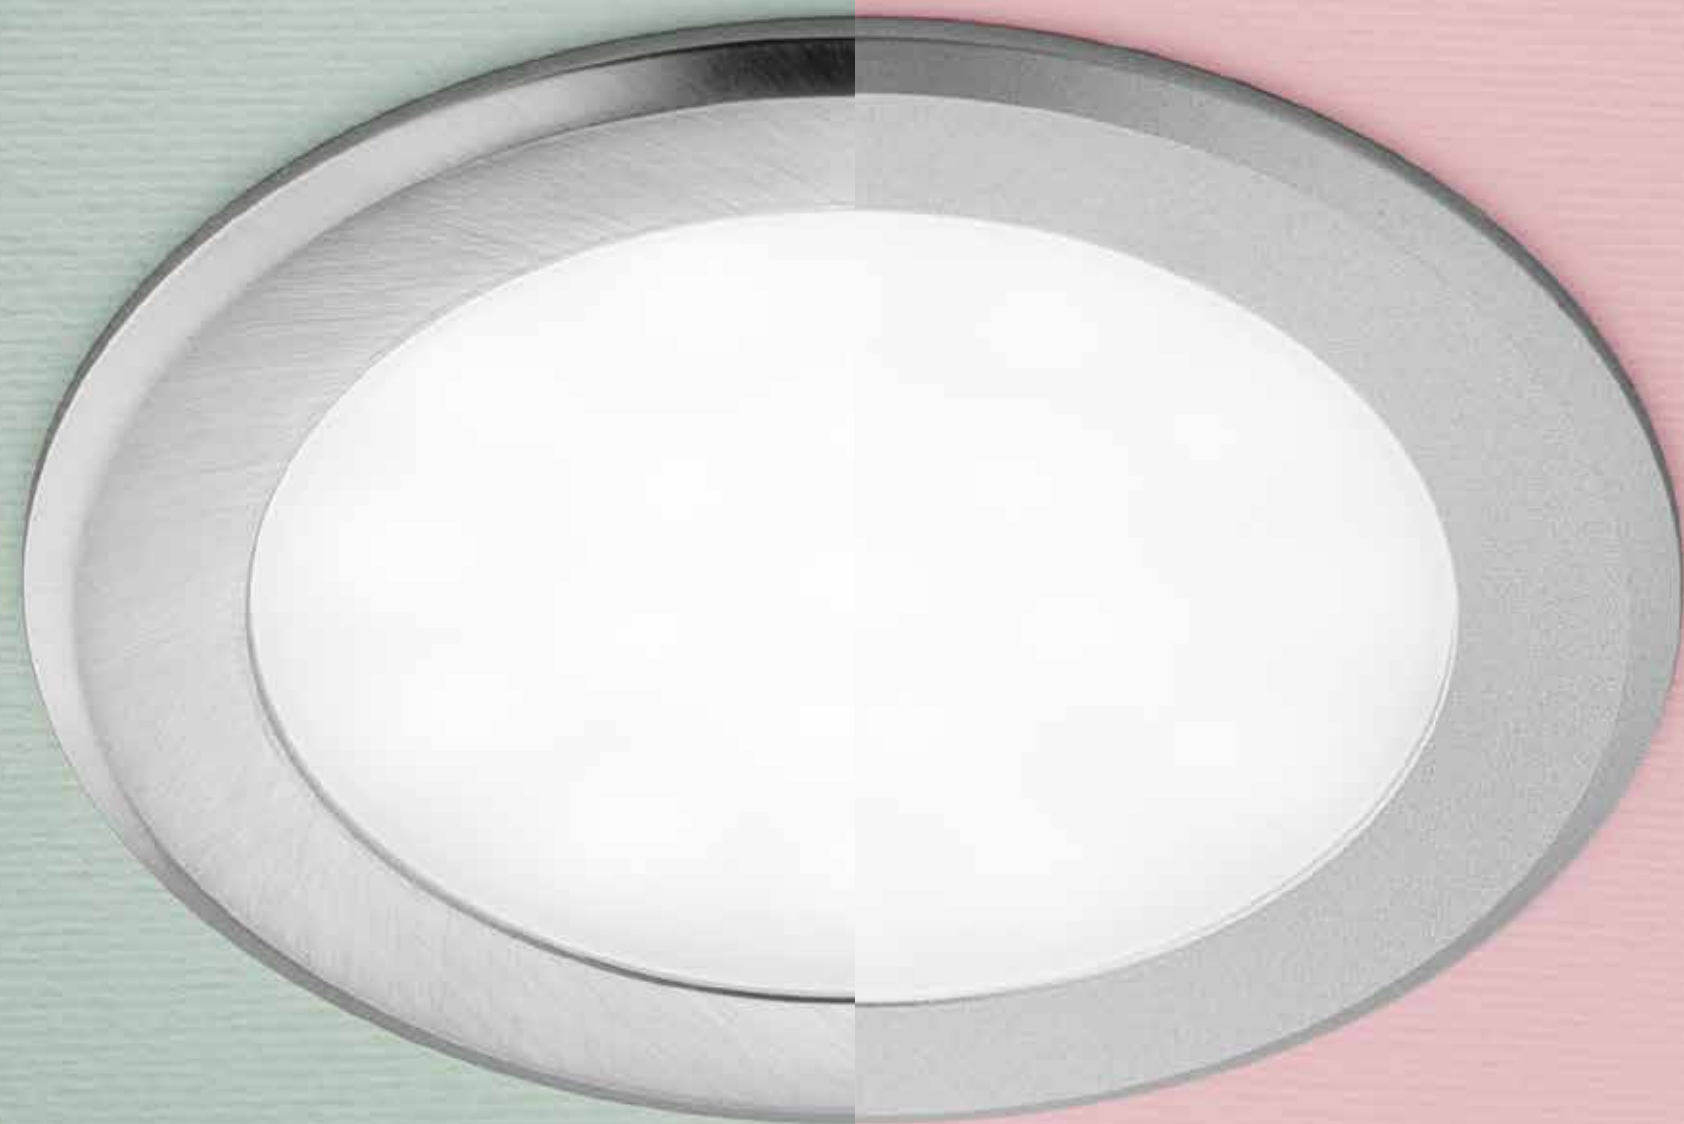

ZEMIS

Design ufficio tecnico ZEMIS

**FARETTI**  
**MONTAGGIO**  
**SPORGENTE**  
*Led surface  
spotlights*

**DOP**

DOP è un faretto rotondo con diffusore in pmma opale, che garantisce una proiezione luminosa omogenea e priva dell'effetto puntinato. DOP è caratterizzato dalla possibilità di utilizzo in tutte le composizioni di arredo sia in installazione esecuzione sporgente sia in esecuzione ad incasso, semplicemente rimuovendo la ghiera distanziale. Il corpo è realizzato in termoplastico stampato ad iniezione e disponibile in due finiture.

*DOP is a round spotlight with opal PMMA diffuser that guarantees a uniform light projection without the dot effect. DOP can be used in all furnishing styles, both as protruding device and as recessed device, by removing the spacer ring nut. The housing is made of injection-moulded thermoplastic material and is available in 2 finishes.*