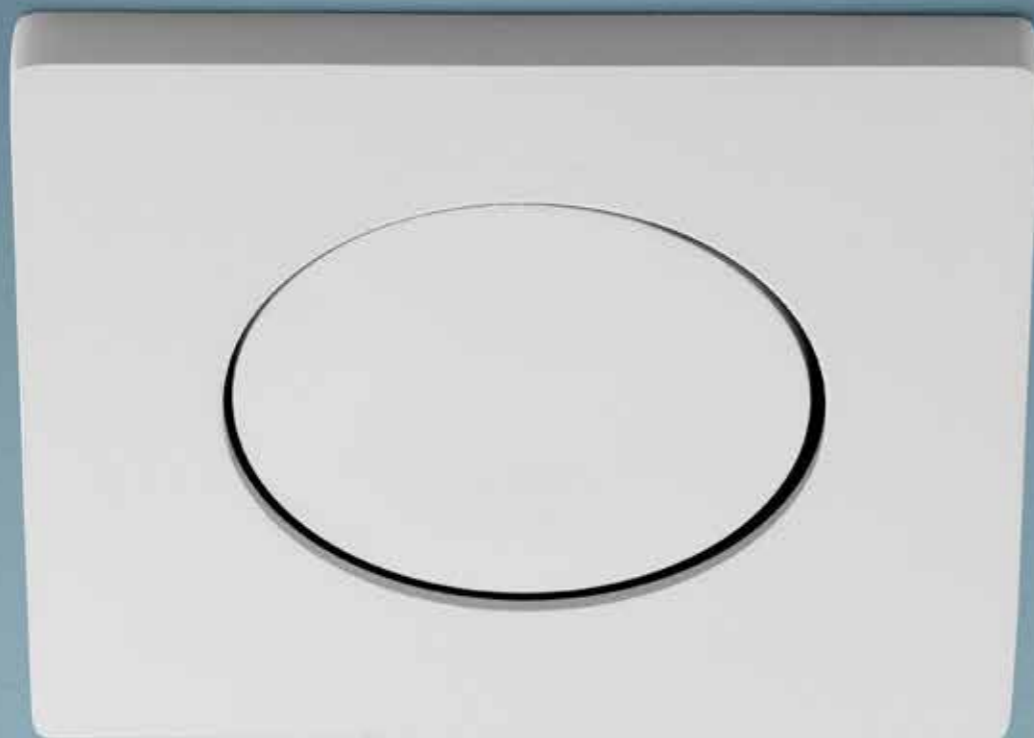

Ideale per camere da letto  
zona living  
hotel  
locali pubblici

*Suitable for home bedroom,  
living room, hotel,  
offices, coffee shop*

Emissione luce  
puntuale d'accento

*Direct lighting*

ZEMIS

Design ufficio tecnico ZEMIS

**ILLUMINAZIONE**  
**ARCHITETTURALE**  
*Architectural & Design*

**HIDE**

**HIDE** rappresenta un nuovo concetto di lampada da lettura, un incasso non incasso per installazione a parete. La sua peculiarità è quella di avere tutti i pregi di una lampada da incasso e di mimetizzarsi nell'ambiente di utilizzo. Il vano lampada è orientabile di 360° e indipendente per la massima precisione nei puntamenti ed elevati comfort visivi. Un microinterruttore nascosto consente lo spegnimento automatico dell'apparecchio quando il corpo lampada viene chiuso nella cornice incassata a parete.

*HIDE* represents a new concept of reading lighting fitting, a recessed/not recessed luminaire for wall mounting. It concentrates all the advantages of a recessed fitting and allows the luminaire to blend in the wall. The adjustable light body can be rotated up to 360° and independent for maximum adjustment precision and high visual comfort. A hidden microswitch light off the luminaire when it moves back the light body into the wall lamp frame.

diffusore / diffuser

Ottica performante trasparente in PMMA prismaticata  
*High performance transparent PMMA optics*

installazione / installation

Apparecchio da incasso a parete per muri di mattoni e cartongesso  
*Recessed wall mounting is possible both in brickwork walls and plasterboard walls*