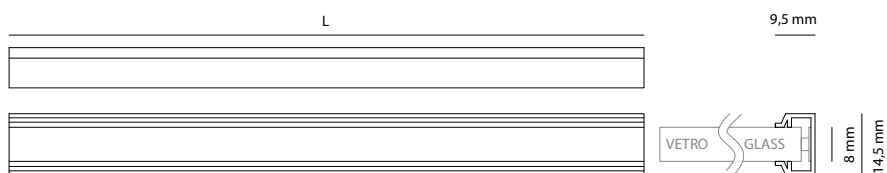

Cucina
soggiorno
camera
bagno
negozi

*Kitchen, Living room, bedroom,
bathroom, shops*

ZEMIS

Design Ufficio Tecnico ZEMIS

PROFILO
MONTAGGIO
SPORGENTE
*Led surface
profiles*

LAVRI

Profilo LED illuminante studiato per l'illuminazione radiale dei ripiani in vetro. È realizzato da un estruso plastico trasparente con una parte rigida di contenimento della sorgente luminosa ed una morbida che consente l'applicazione a pressione su ripiani di spessore 8mm. Applicato su ripiani in vetro satinato genera un effetto illuminante diffuso su tutta la superficie. Applicato su ripiani in vetro trasparente illumina il bordo anteriore. Vetro non incluso. È possibile ordinare la lunghezza del profilo desiderata massimo 400 cm.

LED Light profile designed for the radial lighting of glass shelves. It is made of an extruded transparent pvc plastic double section; a rigid section that contains the light sources and a soft section that allows for pressure application on 8 mm thick shelves. Applied to frosted glass shelves, it generates a light effect that is diffused across the entire surface. Applied on transparent glass shelves. Shelves not included. You can order the desired length profile to a maximum of 400 cm.

LAVRI 10

9,6W/m 12VDC 120leds/m
WW- 3000K - 720 lumen/m - CRI 80
NW - 4000K - 840 lumen/m - CRI 80
CW - 6000K a richiesta / on demand

marcature / marks

dimensioni / dimensions

ZEMIS

LAVRI
PROFILO
MONTAGGIO SPORGENTE
Led surface profiles