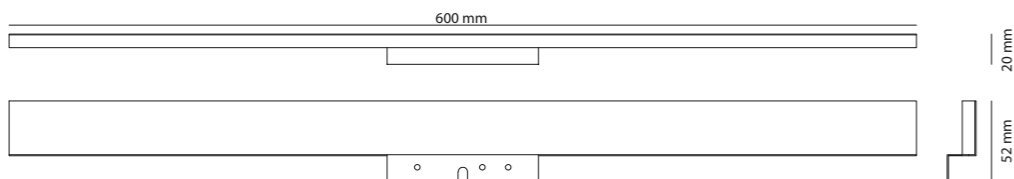

**Specchiere da bagno
mobili bagno**

*Suitable for installation
in mirrors or bathroom cabinets*

light is beautiful

ZEMIS

Design Riccardo Piccin

ILLUMINAZIONE
PER BAGNO
*Led bathroom
luminaires*

PLARE

Applique per specchiera da bagno LED di soli 8 mm di spessore a proiezione di luce diffusa realizzato PMMA opale tinto in massa e struttura in acciaio inox per l'illuminazione di specchiere da bagno. Con la sua linea semplice, PLARE incarna il minimalismo nella sua forma più pura. Grado di protezione contro gli spruzzi d'acqua IP44.

LED luminaire measuring only 8 mm thick, for bathroom mirrors with wide light projection. PLARE is made of opal PMMA diffuser and polished stainless steel metal bracket. PLARE is an applique ideal for lighting up bathroom mirrors. With its consistent line, PLARE luminaire embodies minimalism in its purest form. IP44 Splash protection.

PLARE 7

7,50W 24VDC 161 leds
 WW - 3000K - 675 lumen - CRI 90
 NW - 4000K - 747 lumen - CRI 90

marcature / marks

dimensioni / dimensions

**ZEMIS**
PLARE
 ILLUMINAZIONE PER BAGNO
Led bathroom luminaires

finitura / finishes

resa cromatica / CRI

Staffa in acciaio – metacrilato opale / Stainless steel bracket and opal methacrylate

Fornito di serie con staffa per l'installazione sul profilo della specchiera
It comes standard with bracket to be installed on the mirror profile