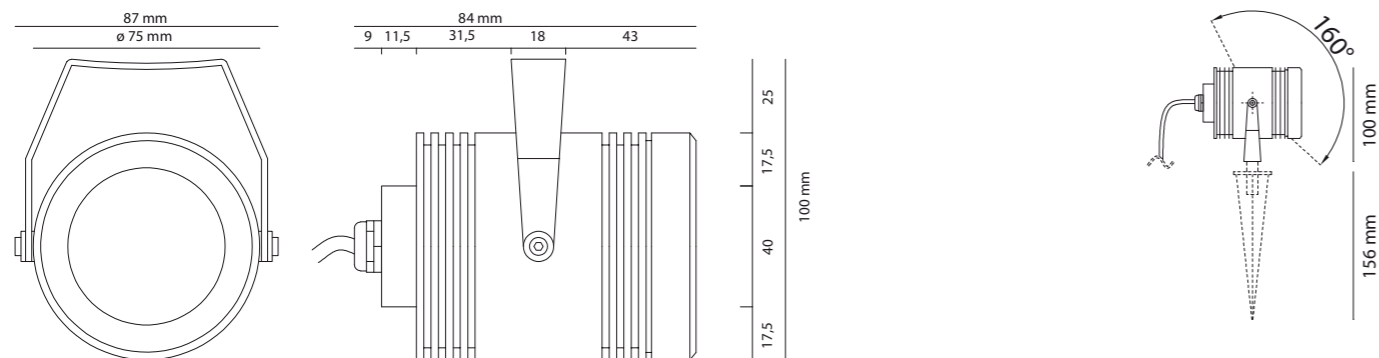

RODUL

max 50W GU10 100-240VAC 50/60Hz
 lampadina non fornita
 bulb not supplied

marcature / marks

dimensioni / dimensions

ZEMIS

RODUL
 LUCI PER ESTERNO
 Outdoor luminaires

finitura / finishes

diffusore / diffuser