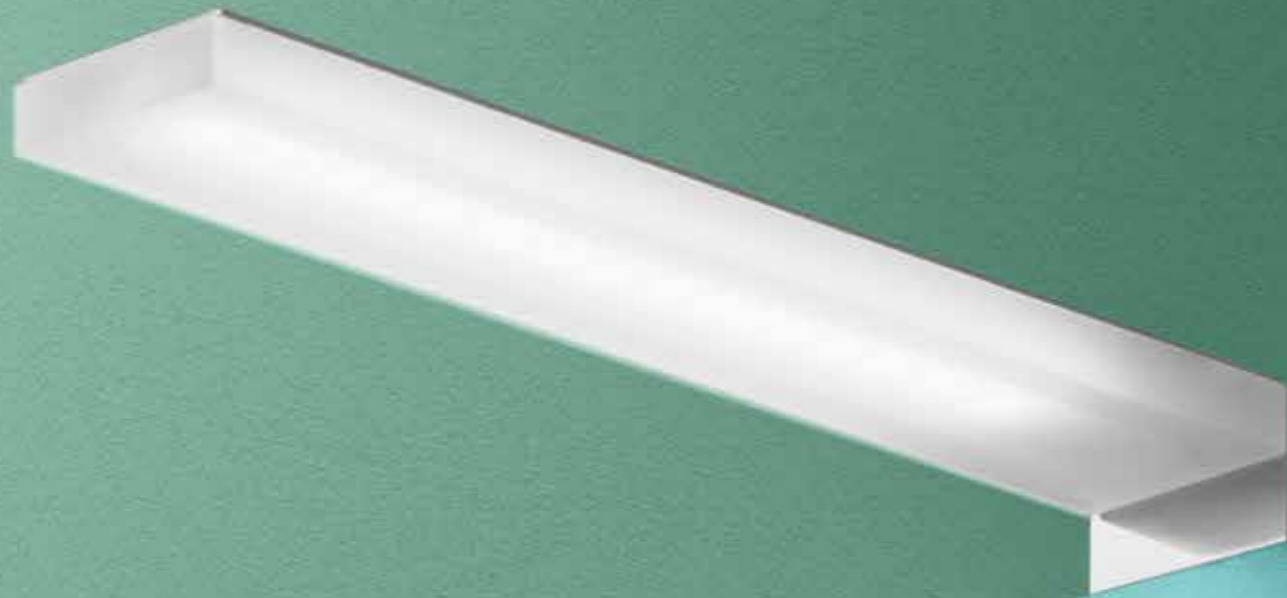

# RUSH

*Compact LED luminaire measuring only 8 mm thick, for bathroom mirrors with wide light projection. RUSH is made of opal PMMA diffuser and polished stainless steel metal bracket. RUSH is an applique ideal for lighting up bathroom mirrors. IP44 Splash protection.*

**Applique compatto per specchiera da bagno LED di soli 8 mm di spessore a proiezione di luce diffusa realizzato PMMA opale tinto in massa e struttura in acciaio inox per l'illuminazione di specchiere da bagno. Grado di protezione contro gli spruzzi d'acqua IP44.**

# ZEMIS

**Specchiere da bagno  
mobili bagno**

*Suitable for installation  
in mirrors or bathroom cabinets*