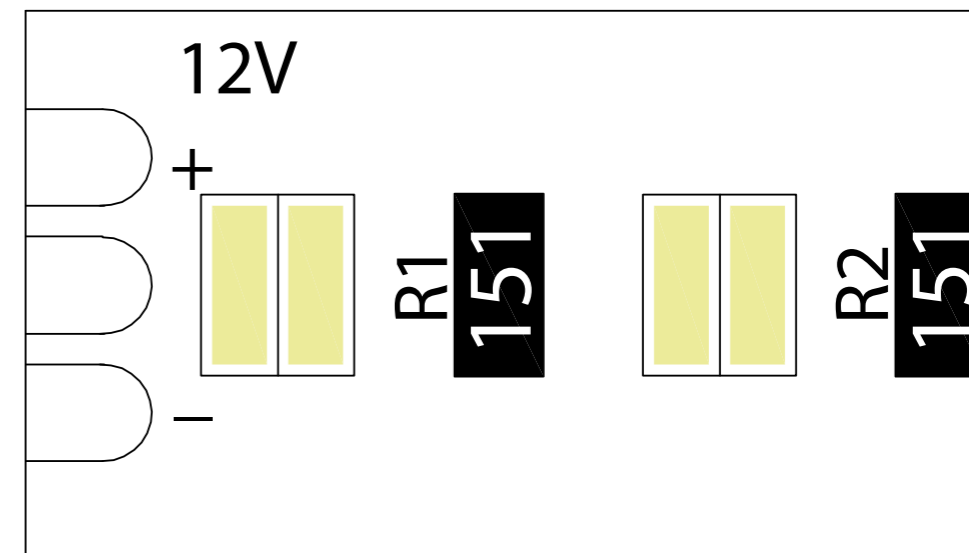

Ambienti interni
sottopensili cucina
mensole
spazi commerciali
disponendo di tre prodotti
in un unico apparecchio

*Indoor: kitchen undercabinet,
shelves, retail outlet displays
and showroom, effectively providing
three products in a single luminaire*

ZEMIS

SENSE CCT

ZEMIS presenta un nuovo programma e gamma di apparecchi LED con tecnologia SENSE CCT. La nuova collezione è studiata per soddisfare le esigenze visive dell'utente ridefinendo i concetti di luce artificiale.

Lo scopo è di creare una luce emozionale che grazie alle impostazioni flessibili, si adatta alle varie esigenze e ai diversi stati d'animo, regalando una sensazione di naturale benessere. Gli apparecchi sono dotati di una tecnologia LED CCT, che consente di regolare in modo dinamico la temperatura colore della luce, in una scala di toni compresi tra il bianco caldo e bianco freddo, passando attraverso la luce naturale. Il controllo degli apparecchi è garantito da un controller elettronico dotato di telecomando in grado di gestire l'intensità luminosa e variare il colore della luce.

ZEMIS offers a new range of LED devices with SENSE CCT technology. The new collection has been designed to meet the user's visual needs, by redefining the concept of artificial light. The purpose is to create an emotional light that, thanks to flexible settings, can be adapted to the different needs and moods, giving a feeling of natural well-being. The devices are equipped with the LED CCT technology, which allows to dynamically adjust the light colour temperature within a range of hues comprised between warm white and cold white, with natural light in the middle. The devices are controlled with a remote control electronic controller, to manage the lighting intensity and change the light colour.