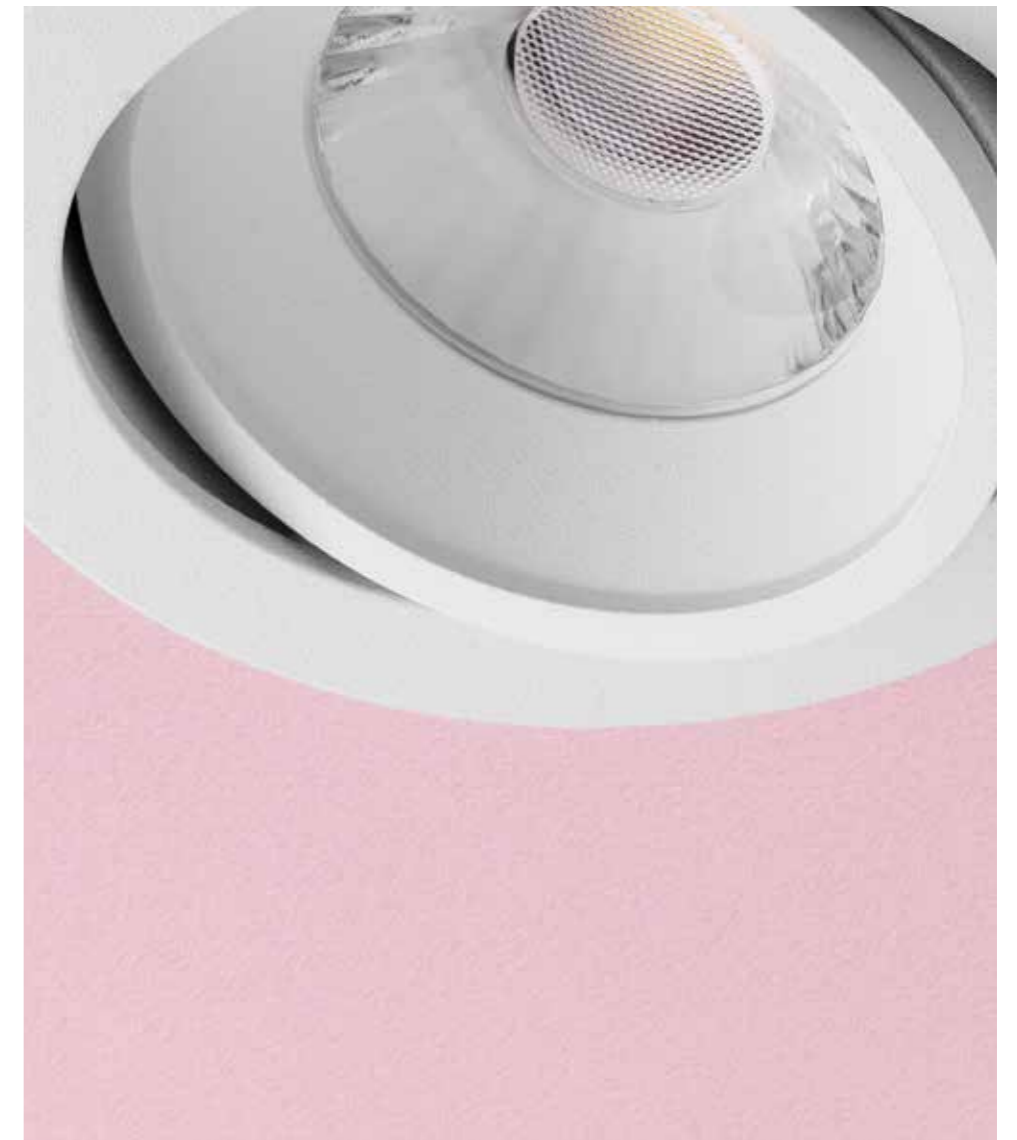

ZEMIS

ZERO ILLUMINAZIONE ARCHITETTURALE *Architectural & Design*

finitura / finishes

diffusore / diffuser

installazione / installation

fissaggio / fixing system

sorgente luminosa / light sources

alimentazione / power supply

cablaggio / wiring

connettori / connectors

certificazione fotobiologica
photobiological risk

resa cromatica / CRI

Alluminio pressofuso bianco opaco RAL 9016 / Matt white RAL 9016 diecast aluminium

Ottica in PMMA trasparente performante antiabbagliamento e riflettore in alluminio sfaccettato
High performance transparent PMMA optics and faceted aluminium reflectors

Montaggio ad incasso su controsoffitti o pannellature (spessore massimo 15 mm)
Recessed mounting on plasterboard false ceilings or panellings (thickness max 15 mm)

Con molle in acciaio / *With steel fixing clamps for easy attachment*

no. 1 COB LED CITIZEN

220-240VAC (alimentatore LED compreso / *LED converter included*)

Cablaggio L.150mm / *Wiring L.150mm length*

Scatola di connessione (non inclusa) / *Connection box (not supplied)*

Nessun rischio classe 1 / *No risk RG1 group - (EN62471)*

standard CRI 80