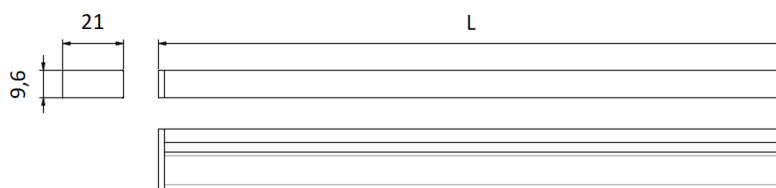

ORIZONT

PROFILO MONTAGGIO

SPORGENTE

Led surface profile

Modello / Model	SLIC
Tipo installazione / Type of installation	Montaggio superficiale con clip a scatto / Surface mount with snap clip
Materiale corpo lampada / Lamp body material	Alluminio / Aluminium
Materiale schermo diffusore / Diffuser screen material	Policarbonato opale o trasparente / Extruded opal or transparent polycarbonate
Finiture / Finishes	Alluminio anodizzato argento opaco / Matt silver anodised aluminum