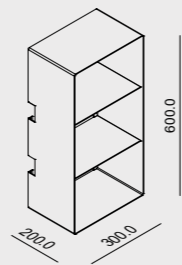

C10

Contenitore verticale componibile a giorno per fissaggio a parete realizzato in metallo verniciato RAL 9005
Vertical open wall-mounted cabinet unit, made of RAL 9005 painted metal.

Indicato per l'utilizzo in ambiente cucina, zona giorno, bagno, ufficio o ingresso di casa. Per una corretta installazione è indispensabile il fissaggio a parete
Suitable for use in kitchen, living, bathroom, bedroom, office and for the entrance hall of home. For a correct installation a wall mounting is necessary