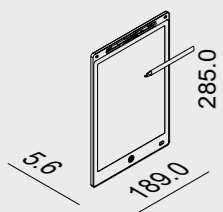

C15

Tavoletta Grafica per scrittura. Tablet LCD 12 pollici con Penna Wireless. Si possono cancellare immagini o parole con un solo tocco.

Re writable 12" LCD writing tablet with wireless pen.

Indicato per l'utilizzo in cucina, zona giorno ed ufficio. *Suitable for use in kitchen, living room and office*

ZEMIS

Versioni disponibili
Available version