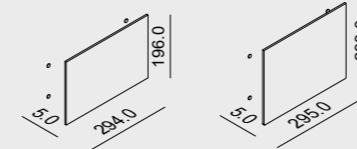

C11

Pannelli schiena decorativi intercambiabili con sistema di fissaggio a magneti. Stampa digitale personalizzata.
Interchangeable decorative back panels with magnetic hooking system. On-demand digital printing

Indicato per l'utilizzo in ambiente cucina, zona giorno, camera, ufficio e bagno. Accessorio opzionale per contenitori C9 e C10.
Suitable for use in kitchen, living room, bedroom, office and bathroom. Optional accessories for C9 and C10 cabinet unit

C12

Modulo illuminante caratterizzato da un diffusore sferico in vetro bianco latte opale. Alloggia una lampadina LED attacco G9 a tensione di rete 230Vac.
Light fitting module with a milky opal sphere glass diffuser. It contains a G9 LED bulb for standard voltage 230Vac.

Indicato per l'utilizzo in ambiente bagno e camera. Perfetto come luce da posizionare a fianco di uno specchio o di un letto.
Suitable for use in bedroom and bathroom.