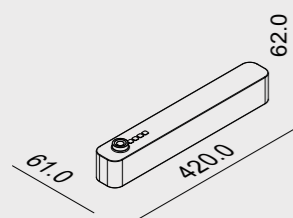

C14

Il sistema audio ZEMIS ZC08 è stato studiato per riprodurre in modo nitido qualsiasi contenuto, dai dialoghi ai più minimi dettagli. E grazie alla connettività Bluetooth®, potrai anche ascoltare la musica in wireless tramite il diffusore. Con il suo design elegante e compatto, appaga senz'altro l'occhio.

The ZEMIS ZC08 sound system is engineered to help clearly reproduce everything from dialogue to details. And with Bluetooth® connectivity, you can play your favourite music wirelessly through the speaker, too. The sleek and compact design of your ZC08 ZEMIS sound system is a beautiful feature.

Indicato per l'utilizzo in cucina, zona giorno, bagno, camera ed ufficio. Cablaggio di alimentazione micro USB/USB 5V 1A fornito. Porta posteriore aux 3,5mm + porta USB + porta per scheda TF. Distanza massima segnale wireless 10 m.

Suitable for use in kitchen, living, bathroom, bedroom and office. Micro usb/USB 5V 1A cable supplied. 3.5 mm aux input + USB input port + TF card input. Wireless range up to 10 m