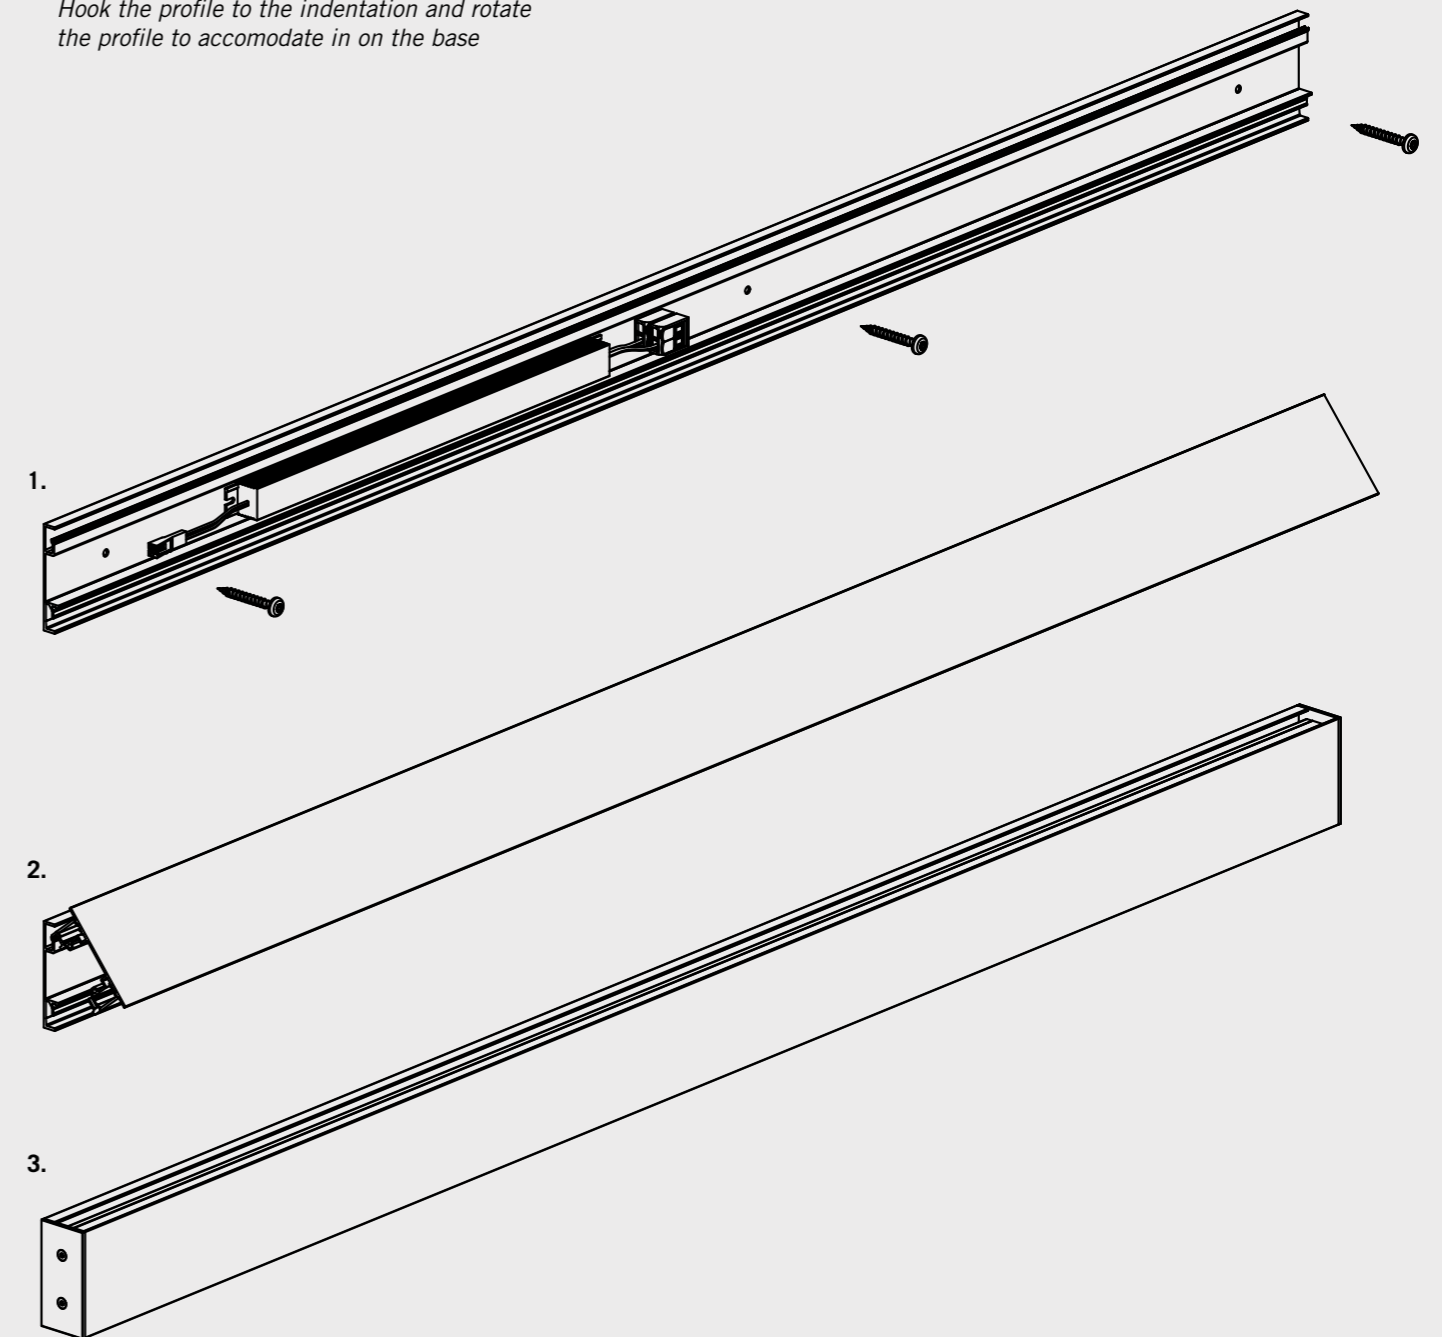

schema di composizione / composition drawing

schema di montaggio assembly drawing

1. **Fissare il supporto alla parete**
Fix the bracket to the wall
2. **Collegare l'alimentatore alla rete 230V ed il modulo LED al driver**
Connect the power supply to the main 230V and connect the LED module to the driver
3. **Agganciare il profilo all'indentatura e ruotare il profilo frontale agganciandolo al supporto**
Hook the profile to the indentation and rotate the profile to accommodate in on the base