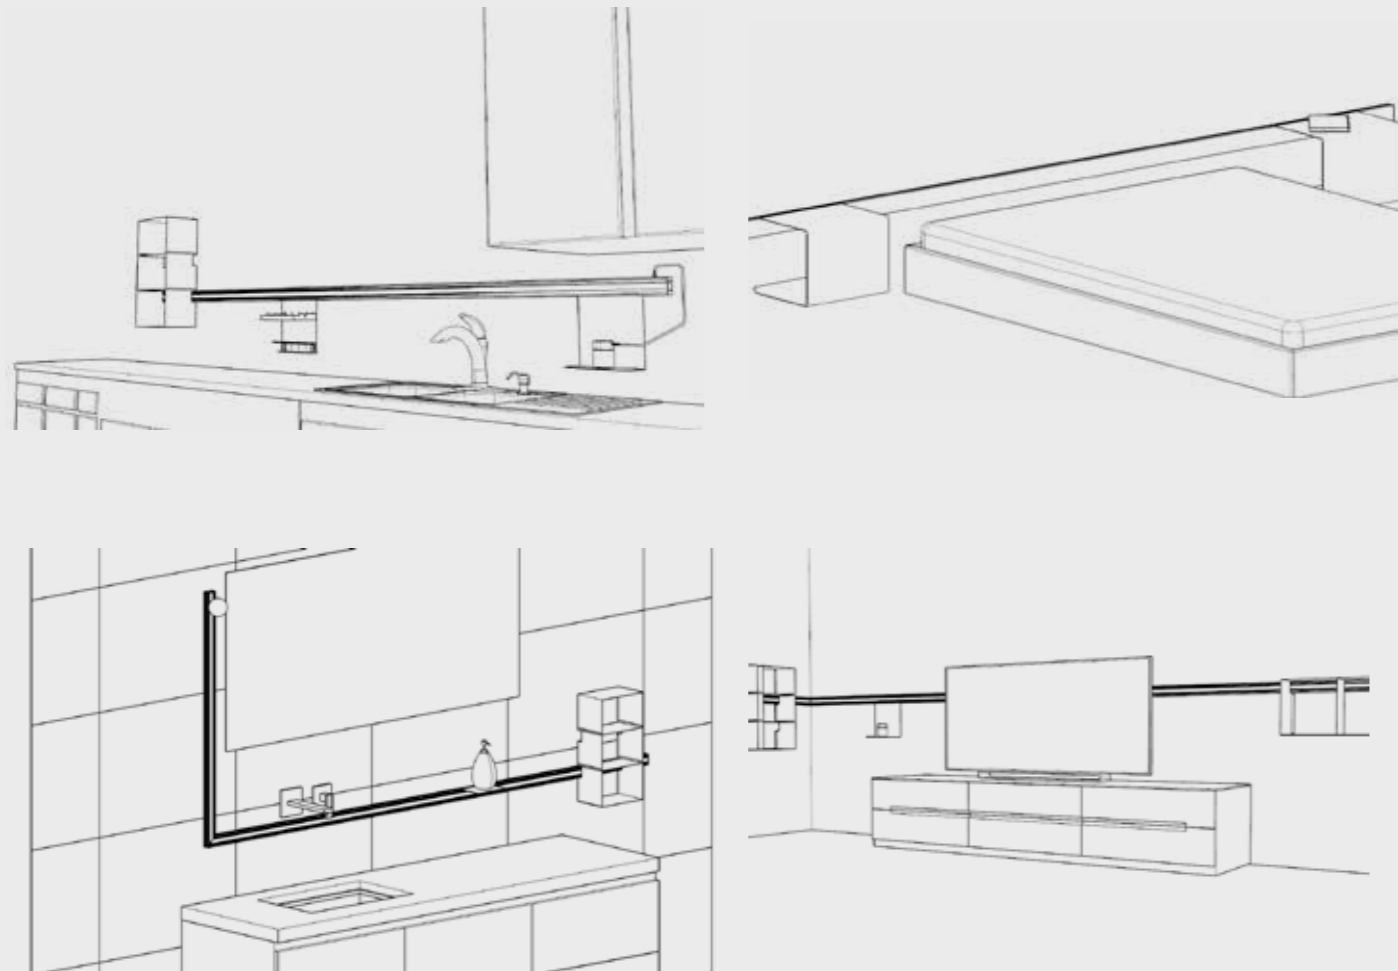

schema di composizione / composition drawing