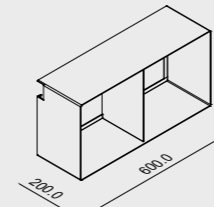

**C9**

Contenitore orizzontale componibile a giorno per fissaggio a parete realizzato in metallo verniciato RAL 9005.
Horizontal open wall-mounted cabinet unit, made of RAL 9005 painted metal

Indicato per l'utilizzo in ambiente cucina, zona giorno, bagno, ufficio o ingresso di casa. Per una corretta installazione è indispensabile il fissaggio a parete.
uitable for use in kitchen, living, bathroom, bedroom, office and for the entrance hall of home. For a correct installation a wall mounting is necessary