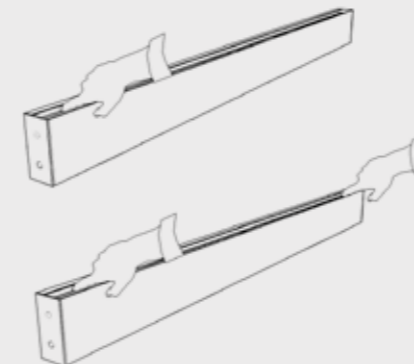

Touch dimmer con funzione memoria e presa USB type C da incorporare nel profilo. Fornito con cablaggio adattatore micro USB/USB L.100mm. Disponibile nella versione singola o doppio punto di controllo. Contattare l'ufficio commerciale ZEMIS. Touch dimmer switch with USB port type-C to be placed into the profile. Equipped with micro USB/USB adapter cable length 100mm. The single touch point or double touch point are available in the profile. Consult your ZEMIS sales representative.