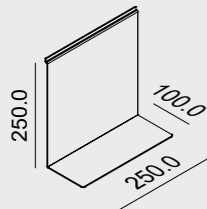

C3

Mensola inferiore in metallo verniciato RAL 9005
Lower shelf in RAL 9005 painted metal

Indicato per l'utilizzo in cucina, zona giorno, bagno, uffici e negozi
Suitable for use in kitchen, living room, bathroom, offices and shops