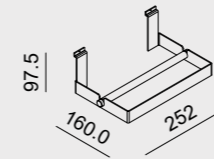

C8

Portarotolo in metallo verniciato RAL 9005.
Roll holder in RAL 9005 painted metal

Indicato per l'utilizzo in cucina.
Suitable for use in kitchen.