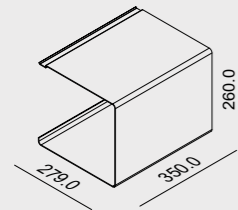

C4

Tavolino sospeso in metallo verniciato RAL 9005
Suspended table element in RAL 9005 painted metal

Indicato per l'utilizzo in camera, zona giorno, bagno, uffici e hotel
Suitable for use in bedroom, living room, bathroom, offices and hotel