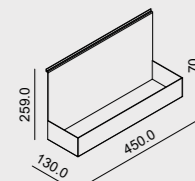

C5

Supporto in metallo verniciato RAL 9005 portaspezie o piante aromatiche
Spices holder made of RAL 9005 painted metal. RAL 9005 painted metal hook

Indicato per l'utilizzo in cucina, uffici e negozi
Suitable for use in kitchen, bathroom and office

C6

Gancio in metallo verniciato RAL 9005
RAL 9005 painted metal hook

Indicato per l'utilizzo in cucina, uffici e negozi.
Suitable for use in kitchen, bathroom and office