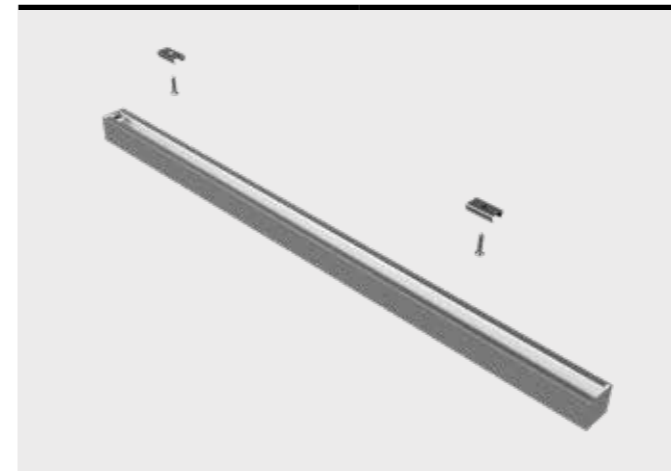

Profili montaggio sporgente
Led surfaces profiles

DOGA

Ispirato allo stile industriale questo profilo dotato di una robusta semplicità e di un fascino grunge consente di essere inserito in qualunque ambiente; è moderno, dinamico e allo stesso tempo pratico. Profilo LED lineare ad emissione luce simmetrica realizzato in alluminio per installazione in superficie con testate di chiusura in termoplastico e con schermo diffusore in policarbonato opale.

Inspired by industrial design-style, this simple yet sturdy profile is perfect for any environment, thanks to its grunge looks; it is modern, dynamic and practical. Made in aluminium, with a linear LED profile and symmetrical light emission, it can be installed in thermoplastic end caps with opal polycarbonate diffuser screen.

dimensioni size

esempi di installazione example of installation

Sistema di fissaggio rapido mediante clips in acciaio a scomparsa. Le teste del profilo sono state concepite per consentire l'uscita del cavo verso l'alto.

DOGA can be installed easily on the surface thanks to a concealed steel fixing clips. Due to the special end caps design, the cable exit can be on the top side from the led luminaire.

specifiche tecniche apparecchio lighting fixture specifications