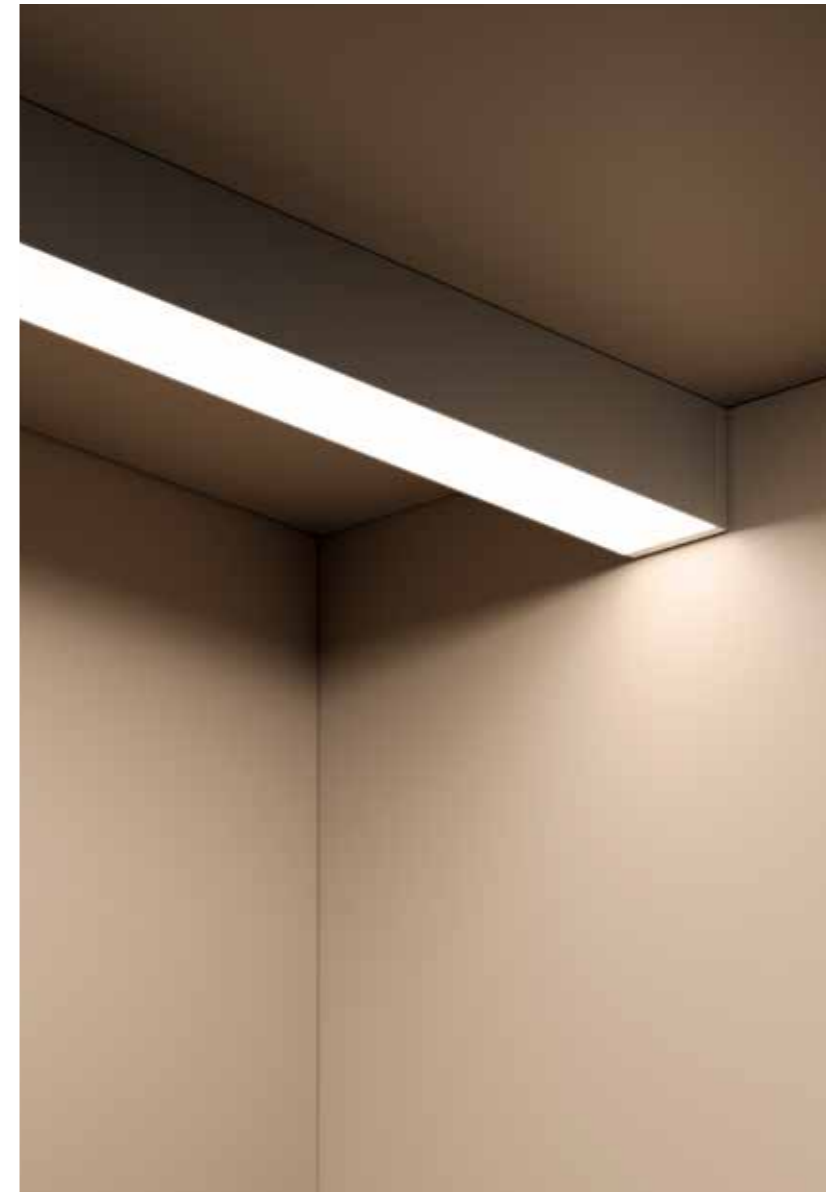

Profili montaggio sporgente
Led surfaces profiles

DOGA

Ispirato allo stile industriale questo profilo dotato di una robusta semplicità e di un fascino grunge consente di essere inserito in qualunque ambiente; è moderno, dinamico e allo stesso tempo pratico. Profilo LED lineare ad emissione luce simmetrica realizzato in alluminio per installazione in superficie con testate di chiusura in termoplastico e con schermo diffusore in policarbonato opale.

Inspired by industrial design-style, this simple yet sturdy profile is perfect for any environment, thanks to its grunge looks; it is modern, dynamic and practical. Made in aluminium, with a linear LED profile and symmetrical light emission, it can be installed in thermoplastic end caps with opal polycarbonate diffuser screen.