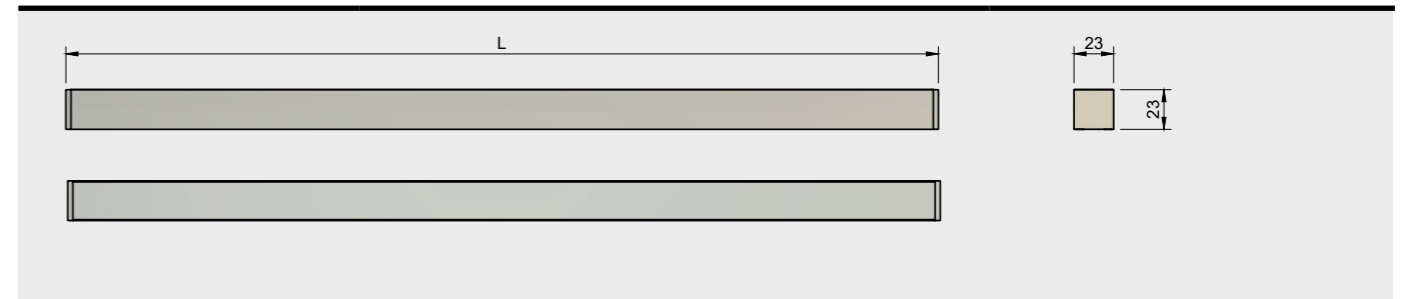

Profili montaggio sporgente
Led surfaces profiles

DOGA

Ispirato allo stile industriale questo profilo dotato di una robusta semplicità e di un fascino grunge consente di essere inserito in qualunque ambiente; è moderno, dinamico e allo stesso tempo pratico. Profilo LED lineare ad emissione luce simmetrica realizzato in alluminio per installazione in superficie con testate di chiusura in termoplastico e con schermo diffusore in policarbonato opale.

sorgente luminosa lighting source

W/m	10W		10W		13W		14,4W	
Led/m	120Led/m		120Led/m		280Led/m		240Led/m	
Vdc	12Vdc		24Vdc		24Vdc		24Vdc	
IP (a richiesta / on request >IP54)	20		20		20		20	
CCT(K) / Lm/m	2700°K	1200Lm/m	2700°K	1195Lm/m	2700°K	1300Lm/m	2700°K	2309Lm/m
	3000°K	1250Lm/m	3000°K	1379Lm/m	3000°K	1365Lm/m	3000°K	2498Lm/m
	4000°K	1300Lm/m	4000°K	1414Lm/m	4000°K	1430Lm/m	4000°K	2488Lm/m
CRI* (a richiesta / on request >90)	80*		80*		90		80*	
Classe energetica Energy label	E		E		E		D	
Passo di taglio Pitch	25mm		25mm		25mm		33,33mm	

dimensioni size

esempi di installazione example of installation

Sistema di fissaggio rapido mediante clips in acciaio a scomparsa. Le teste del profilo sono state concepite per consentire l'uscita del cavo verso l'alto.