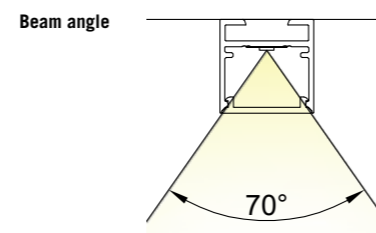

strip led opzionali optional led module

Tunable white - SOB P55 - SOB P7	Vedi sezione Led flessibili lineari See linear flexible Leds section

certificazioni di prodotto product certification