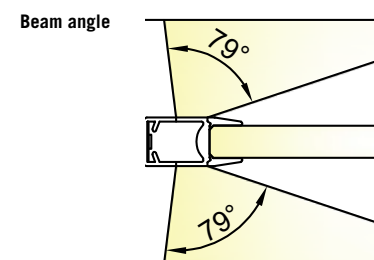

strip led opzionali optional led module

Tunable white - SOB P55 - SOB P7

Vedi sezione Led flessibili lineari
See linear flexible Leds section

certificazioni di prodotto product certification