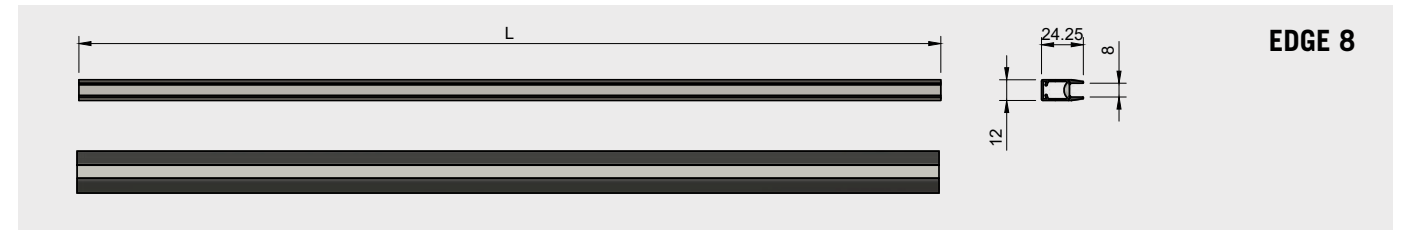

finiture finish

corpo lampada **Polycarbonato nero lucido**
lamp body *Polycarbonate black glossy*

diffusore **Polycarbonato opale**
diffuser *Opal polycarbonate*

sorgente luminosa lighting source

W/m	10W		10W	
Led/m	120Led/m		120Led/m	
Vdc	12Vdc		24Vdc	
IP (a richiesta / on request >IP54)	20		20	
CCT(K) / Lm/m	2700°K	1200Lm/m	2700°K	1195Lm/m
	3000°K	1250Lm/m	3000°K	1379Lm/m
	4000°K	1300Lm/m	4000°K	1414Lm/m
CRI* (a richiesta / on request >90)	80*		80*	
Classe energetica Energy label	E		E	
Passo di taglio Pitch	25mm		25mm	

dimensioni size

EDGE 6

EDGE 8

esempi di installazione example of installation

Disponibile in due versioni:
EDGE S6 spessore vetro di 6mm
EDGE S8 spessore vetro di 8mm.
Vetro non incluso.

Suitable in two versions:
EDGE S6 glass fixing with thickness 6mm
EDGE S8 glass fixing with thickness 8mm
Glass not included.

specifiche tecniche apparecchio lighting fixture specifications

Grado IP Protection degree	IP20
Classe isolamento Insulation class	Class III
Controllo remoto Remote control	Vedi sezione Sensori See Sensors section
Alimentatori Power supply	Vedi sezione Alimentatori See Power Supplies

strip led opzionali optional led module

Tunable white - SOB P55 - SOB P7

Vedi sezione Led flessibili lineari
See linear flexible Leds section

certificazioni di prodotto product certification