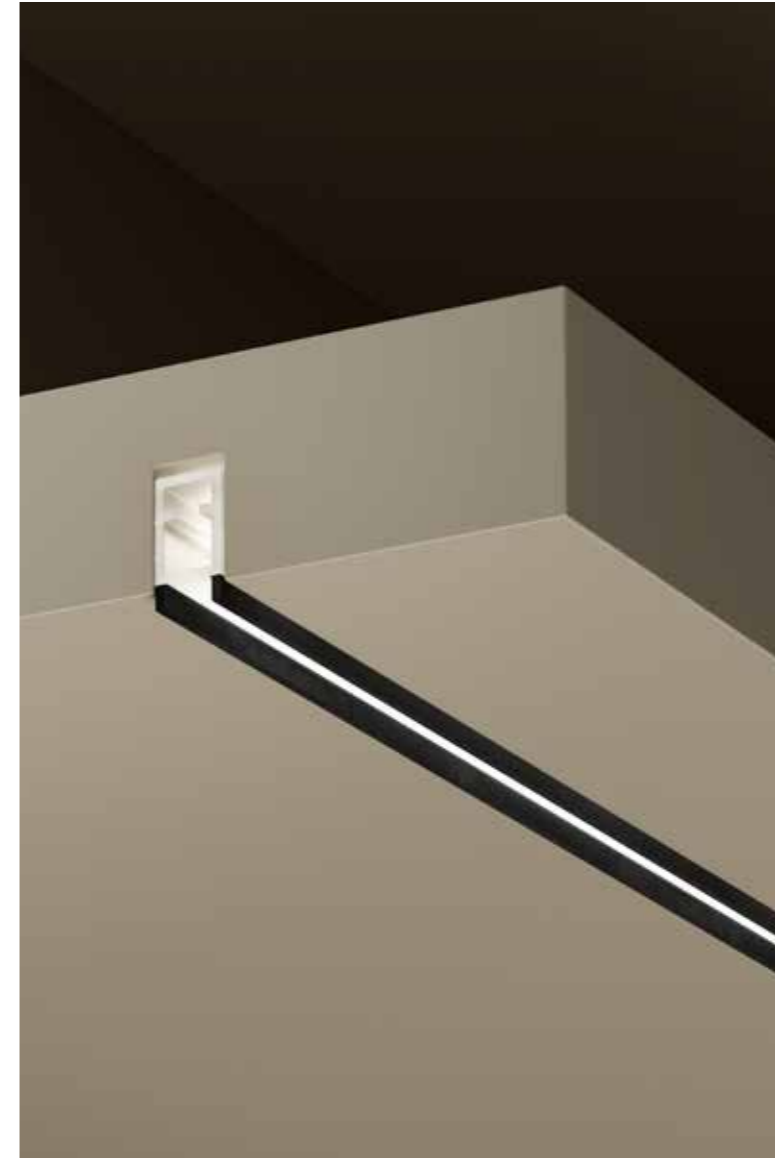

Profili montaggio incasso  
Led recessed profile

ZEMIS

# FUESSE

FUESSE è realizzata da un coestruso di policarbonato opale antiabbagliamento con sezioni colorate in colore nero, che ne formano il bordo a vista. Essenziale e minimale per una perfetta integrazione nelle composizioni d'arredo.

*FUESSE consisting of a co-extruded opal anti-glare polycarbonate with sections in black color, which makes visible edge. Essential and minimalist for perfect integration in the furnishing compositions.*

## esempi di installazione example of installation

Innovativo profilo lineare con effetto antiabbagliamento LED ultrasottile da incasso a filo pannello o semincasso su fresata.

*Innovative linear LED profile for recessed and semi-recessed installation in grooves.*