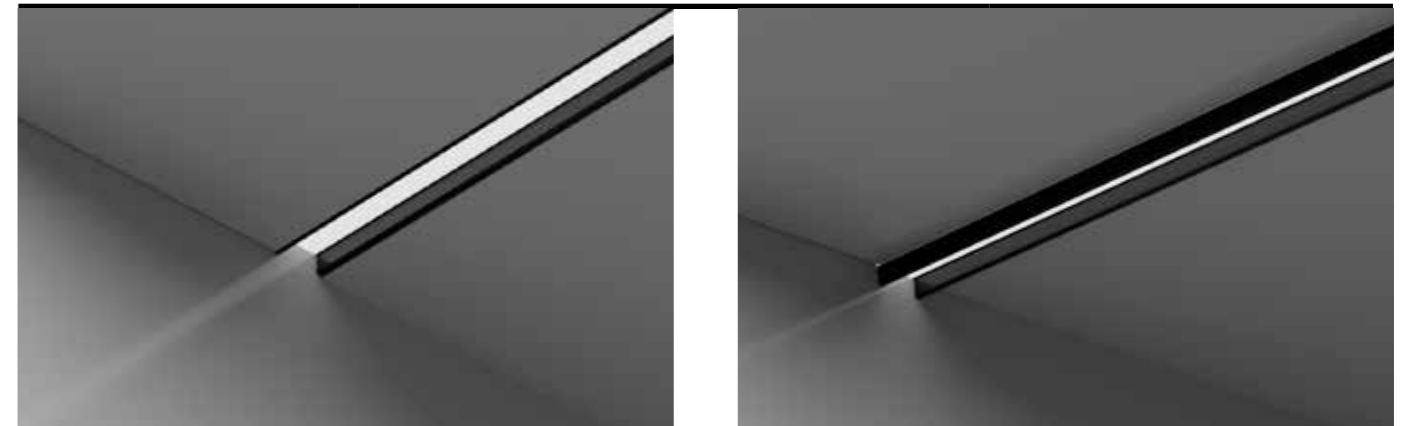

esempi di installazione example of installation

Innovativo profilo lineare con effetto antiabbagliamento LED ultrasottile da incasso a filo pannello o semincasso su fresata.

Innovative linear LED profile for recessed and semi-recessed installation in grooves.