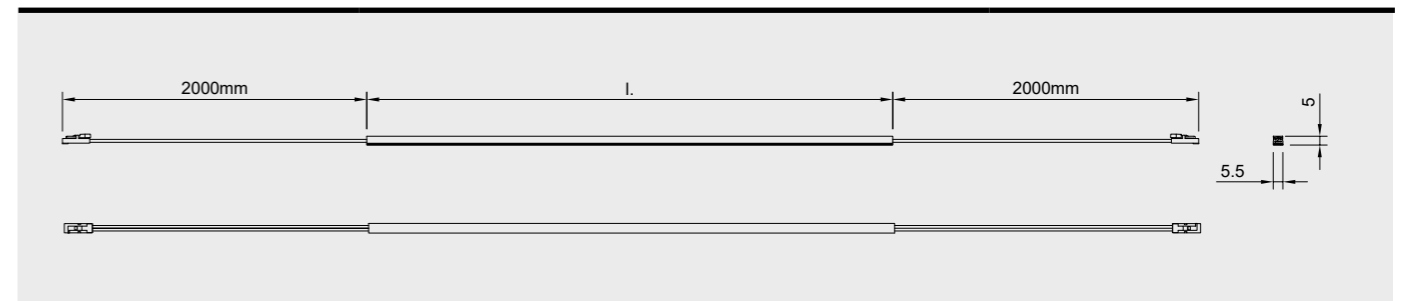

**Guaina siliconica coestrusa flessibile**  
*Coextruded silicon flexible sleeve*

**Con biadesivo acrilico nero**  
*With black acrylic double-sided adhesive*

**2000-3000-5000mm**

**5,5 x 5mm**

**Doppio cablaggio di alimentazione L.2000mm con connettori LV maschi**  
*Double power supply wiring L.2000mm with male LV connectors*

## sorgente luminosa lighting source

W/m	9W	
Vdc	24Vdc	
IP (a richiesta / on request >IP54)	20	
CCT(K) / Lm/m	3000°K	634Lm/m
	4000°K	671Lm/m
CRI* (a richiesta / on request >90)	90+	
Chip	2216	
Led/m	280	
Passo di taglio Pitch	25mm	
Dimensioni Size	5,5x5mm	
Classe energetica Energy label		

## dimensioni size