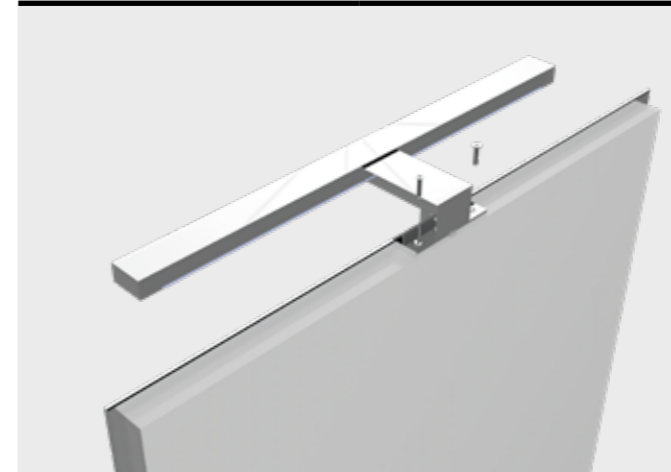

esempi di installazione example of installation

POP viene fornito di serie con una speciale staffa per l'installazione sul profilo o sul bordo della specchiera.

POP comes with a special bracket for fitting on the profile or on the edge of the mirror.