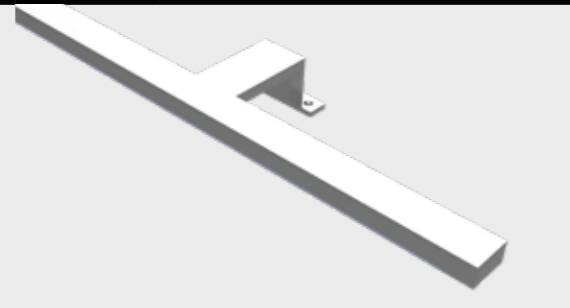

finiture finish

corpo lampada **Cromo Finitura cromo lucido**
lamp body *Polished chrome finish*

diffusore **Policarbonato opale**
diffuser *Opal polycarbonate*