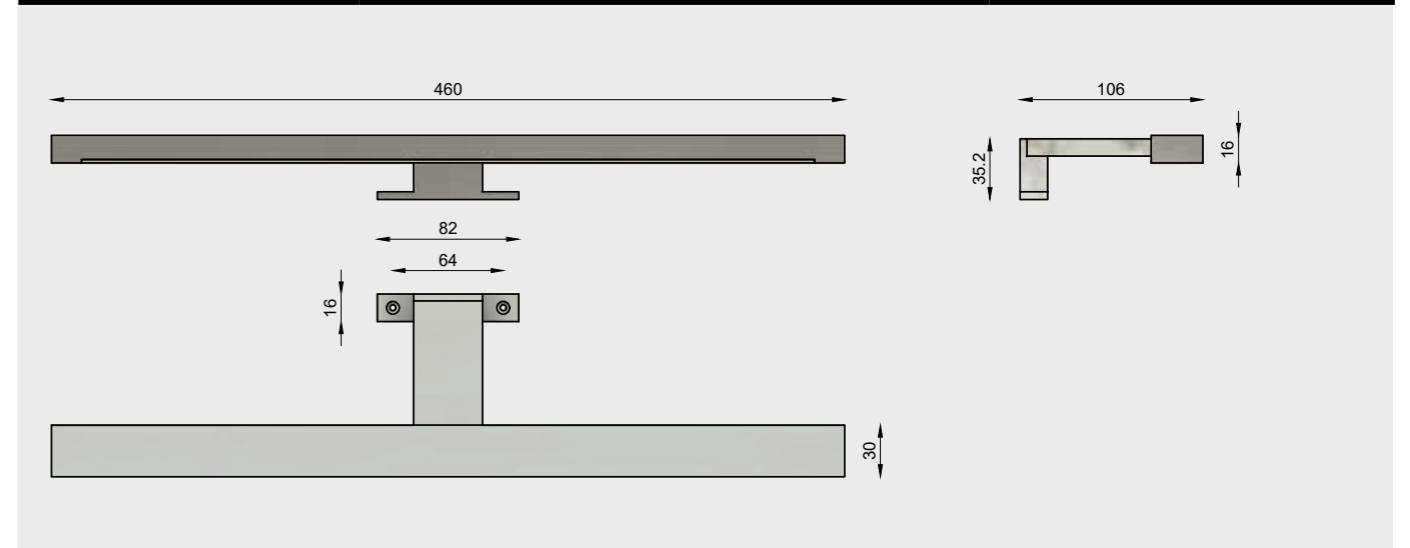

## specifiche tecniche apparecchio lighting fixture specifications

Grado IP Protection degree	<b>IP44</b>
Classe isolamento Insulation class	<b>Class III</b>
Cablaggio di connessione Wiring of connection	<b>Cablaggio L.300mm</b> Wiring L.300mm
Controlli Controls	-
Alimentatori Power supply	<b>Alimentatore integrato Built-in power supply</b>

## dimensioni size