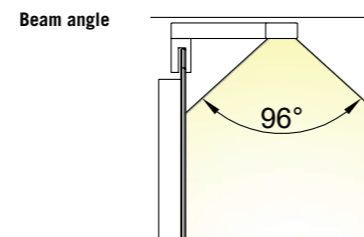

specifiche tecniche apparecchio lighting fixture specifications

Grado IP Protection degree	IP44
Classe isolamento Insulation class	Class III
Cablaggio di connessione Wiring of connection	Cablaggio L.300mm Wiring L.300mm
Controlli Controls	-
Alimentatori Power supply	Alimentatore integrato Built-in power supply