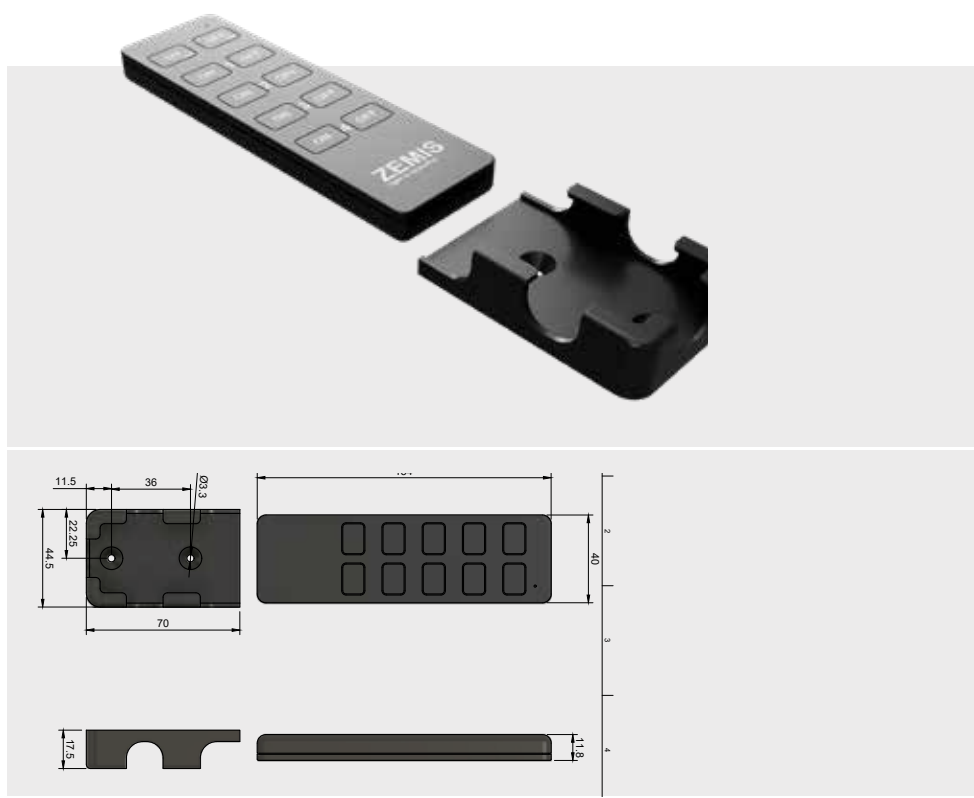

## RU4 SENSORI SMART WIRELESS

**RU4 telecomando multicanale a 4 zone indipendenti che accende, spegne e regola e l'intensità luminosa degli apparecchi luminosi collegati a ZV1.**

*RU4 is a multi-channel 4 independent zones remote control that turns the luminaires connected to ZV1 controller on and off and adjusts the brightness.*

tipo di installazione *installation*

fissaggio *fixing*

alimentazione *supply*

durata batteria stand by

distanza massima di controllo

segnale d'uscita

connettori *connectors*

finitura *finish*

grado di protezione *IP rated*

marcature *marks*

**montaggio sporgente con supporto fornito** *surface installation with plastic holder*

**con viti fornite** *with screws supplied*

**Batteria tipo CR2023 3V fornita** *CR2023 3V battery supplied*

**12 mesi** *months*

**30 metri** *meters*

**RF 2.4Gz**

**LV system**

**tecnopolimero nero effetto soft touch** *soft touch effect black thermoplastic polymers*

**IP20**