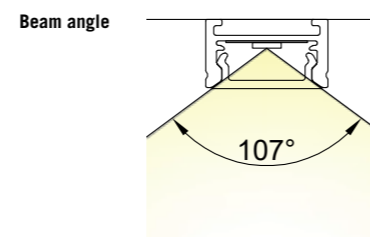

finiture finish

sorgente luminosa lighting source

W/m	10W		10W		13W		14,4W	
Led/m	120Led/m		120Led/m		280Led/m		240Led/m	
Vdc	12Vdc		24Vdc		24Vdc		24Vdc	
IP (a richiesta / on request >IP54)	20		20		20		20	
CCT(K) / Lm/m	2700°K	1200Lm/m	2700°K	1195Lm/m	2700°K	1300Lm/m	2700°K	2309Lm/m
	3000°K	1250Lm/m	3000°K	1379Lm/m	3000°K	1365Lm/m	3000°K	2498Lm/m
	4000°K	1300Lm/m	4000°K	1414Lm/m	4000°K	1430Lm/m	4000°K	2488Lm/m
CRI* (a richiesta / on request >90)	80*		80*		90		80*	
Classe energetica Energy label	E		E		E		D	
Passo di taglio Pitch	25mm		25mm		25mm		33,33mm	

dimensioni size

esempio di installazione example of installation

Sistema di fissaggio con clips in termoplastico fornito di serie nelle configurazioni dei profili su misura. Le clips in acciaio devono essere ordinate separatamente.
The tailor-made configurations of the luminaires are provided as standard with thermoplastic fixing clips. The hidden fixing steel clips to be ordered separately.

specifiche tecniche apparecchio lighting fixture specifications

Grado IP Protection degree	IP20
Classe isolamento Insulation class	Class III
Controlli integrati Built-in controls	TLS – TBS – PIR - IRS
Controllo remoto Remote control	Vedi sezione Sensori See Sensors section
Alimentatori Power supply	Vedi sezione Alimentatori See Power Supplies

strip led opzionali optional led module

Tunable white - SOB P55 - SOB P7	Vedi sezione Led flessibili lineari See linear flexible Leds section

certificazioni di prodotto product certification

schema di montaggio assembly drawings

A richiesta nella versione con fissaggio magnetico.
Magnetic fixing on request.