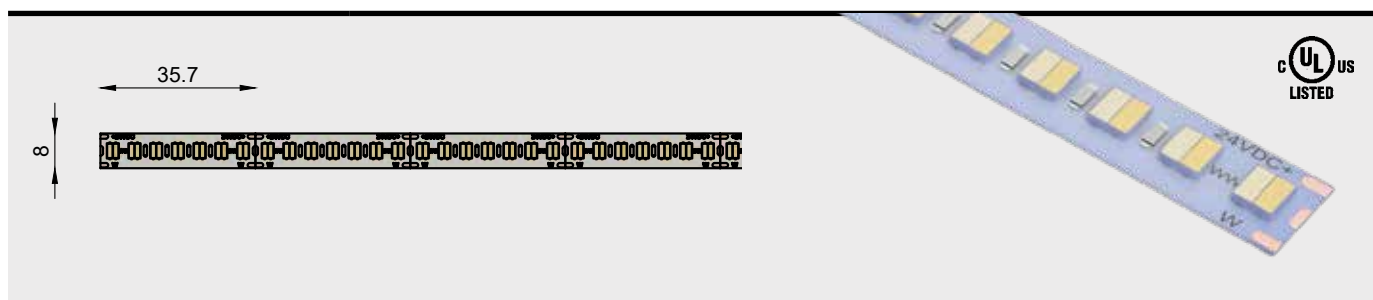

TUNABLE WHITE

LED flessibili lineari
Linear Flexible LED

ZEMIS

Strip LED flessibile ad alta densità con adesivo a luce dinamica TUNABLE WHITE su circuito di soli 8 mm di larghezza. La tecnologia TUNABLE WHITE consente la variazione dal bianco extra caldo (2700K) al bianco freddo (6000K).

High density dynamic light TUNABLE WHITE flexible LED strip with adhesive on a circuit of only 8 mm wide. TUNABLE WHITE technology allows the variation from extra warm white (2700K) to cold white (6000K).

dimensioni size

sorgente luminosa lighting source

W/m	12W	
Vdc	24Vdc	
IP (a richiesta / on request >IP54)	IP20	
CCT(K) / Lm/m	2700°K-6300°K	120-130Lm/W
CRI* (a richiesta / on request >90)	80+	
Chip	2835 (dual chip)	
Led/m	196	
Passo di taglio Pitch	35,7mm	
Larghezza Width	8mm	
Classe energetica Energy label	E	

specifiche specifications

TUNABLE WHITE LED è disponibile in rolla da 10 m di lunghezza senza cavo di alimentazione.

Si consiglia l'applicazione su materiali ad alta conduzione termica (es. alluminio).

TUNABLE WHITE is available in 10m long rolls without power cable.