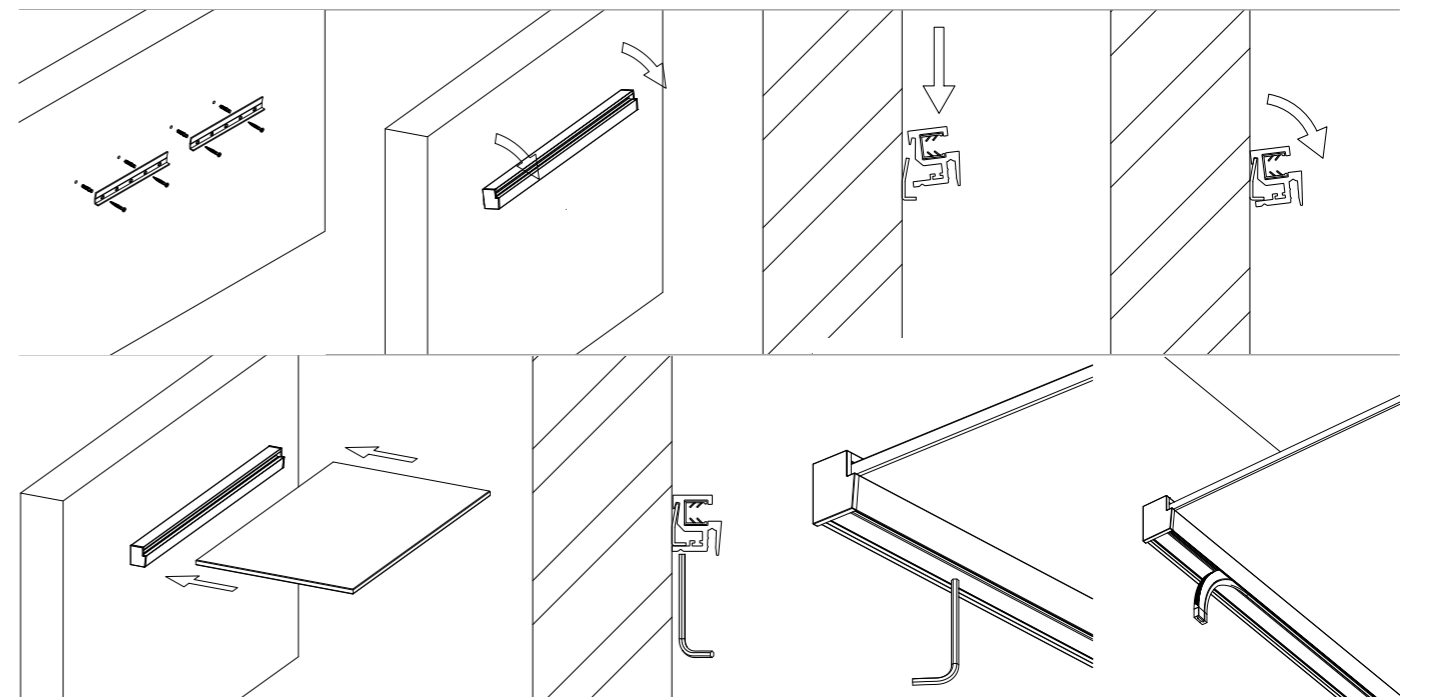

Alimentatore led da ordinare separatamente.
LED power supply to be ordered separately.

certificazioni di prodotto product certification

dimensioni size

fissaggio fixing

Fissaggio della mensola VELIS previsto a parete con idonee viti e tasselli forniti o su boiserie predisposta dal cliente. Staffe di ancoraggio in metallo incluse.

Fixing of the VELIS shelf to the wall with suitable screws and plugs supplied or to boiserie prepared by the customer. Metal anchoring brackets included.

modulo LED led module

Nella struttura di alluminio, si inserisce con disinvoltura e con la massima discrezione un modulo LED silicico flessibile, che valorizza, illuminando verso il basso e senza creare abbagliamento, l'esposizione degli oggetti sulle mensole o crea quell'intima atmosfera degli ambienti moderni.