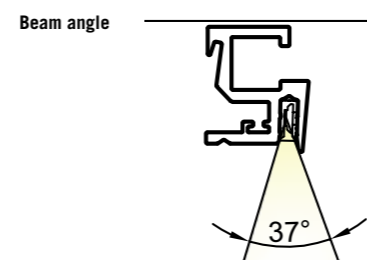

finiture finish

corpo lampada **Anodizzato nero opaco**
lamp body *Black matt anodized*

diffusore **Policarbonato opale**
diffuser *Opal polycarbonate*

sorgente luminosa lighting source

W/m	9,6W	
Led/m	120Led/m	
Vdc	24Vdc	
IP (a richiesta / on request >IP54)	20	
CCT(K) / Lm/m	3000°K	528Lm/m
	4000°K	580Lm/m
CRI* (a richiesta / on request >90)	80	
Classe energetica Energy label	E	
Passo di taglio Pitch	25mm	

specifiche tecniche apparecchio lighting fixture specifications

Grado IP Protection degree	IP20
Classe isolamento Insulation class	Class III
Controllo remoto Remote control	Vedi sezione Sensori See Sensors section
Alimentatori Power supply	Vedi sezione Alimentatori See Power Supplies
Lato uscita cavo standard Standard cable exit	SINISTRA LEFT