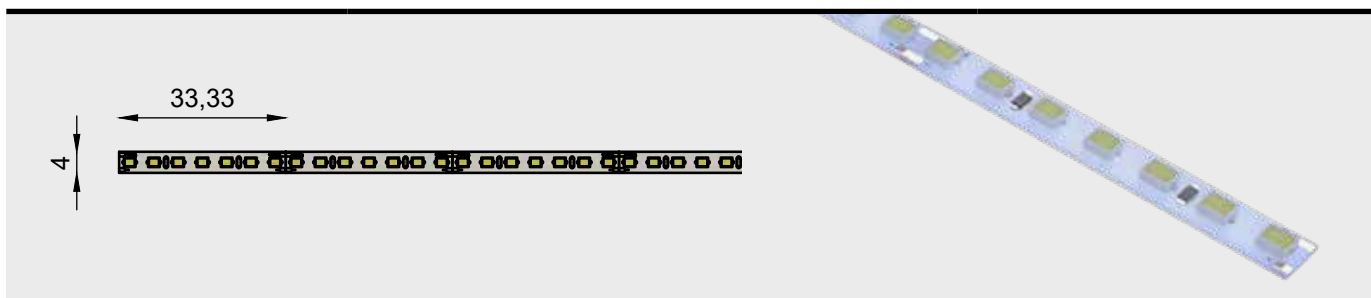

Strip LED flessibile con adesivo a luce statica ad alta efficienza su circuito di soli 4 mm di larghezza.

High efficiency static light flexible LED strip with adhesive on a circuit of only 4 mm wide.

dimensioni *size*

sorgente luminosa *lighting source*

| | | |
|--|----------|---------|
| W/m | 9,6W | |
| Vdc | 24Vdc | |
| IP (a richiesta / on request >IP54) | IP20 | |
| CCT(K) / Lm/m | 2700°K | 864Lm/m |
| | 3000°K | 864Lm/m |
| | 4000°K | 960Lm/m |
| CRI* (a richiesta / on request >90) | 90+ | |
| Chip | 2216 | |
| Led/m | 210Led/m | |
| Passo di taglio <i>Pitch</i> | 33,33mm | |
| Larghezza <i>Width</i> | 4mm | |
| Classe energetica <i>Energy label</i> | | |

specifiche *specifications*

ZIR è disponibile in rotola da 10 m di lunghezza senza cavo di alimentazione.
ZIR is available in 10m long rolls without power cable.

certificazioni di prodotto *product certification*